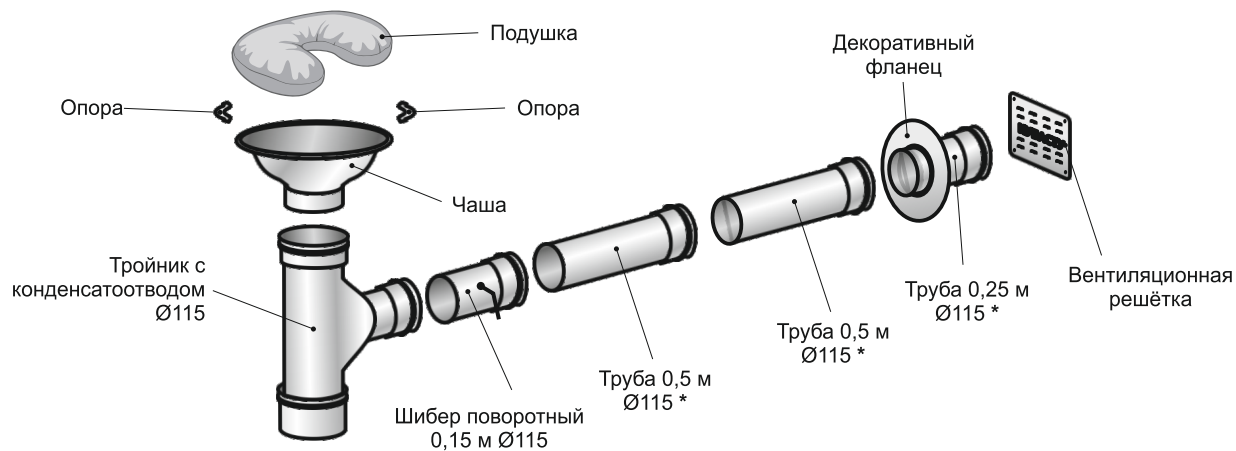

Приточная вентиляция «Второе Дыхание»

Способ монтажа

Монтажные размеры (мм)

* Элементы которые подлежат резке (в случае необходимости)

(в случае необходимости)

Труба 0,5 м
Ø115 *

Труба 0,25 м
Ø115 *

ШАБЛОН ДЛЯ ОТВЕРСТИЯ И КРЫШКИ В ПОЛКЕ

**ВТОРОЕ
ДЫХАНИЕ**

Крышка

Отверстие
в полке