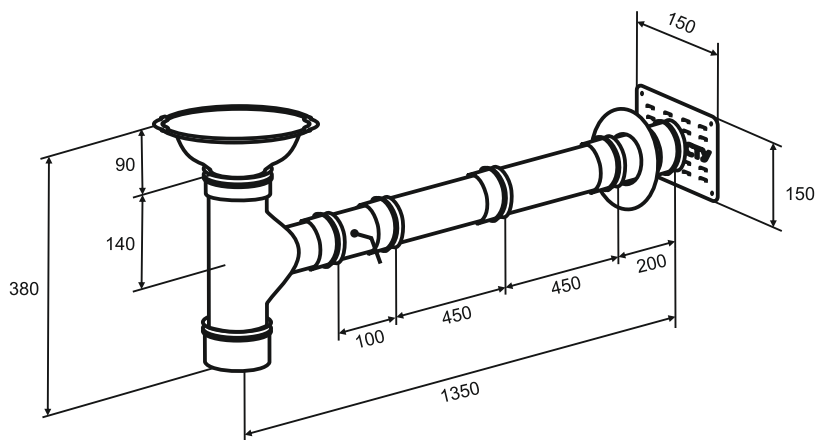

Приточная вентиляция «Второе Дыхание»

Способ монтажа

Монтажные размеры (мм)

* Элементы которые подлежат резке (в случае необходимости)

(в случае необходимости)

Труба 0,5 м
Ø115 *

Труба 0,25 м
Ø115 *

ШАБЛОН ДЛЯ ОТВЕРСТИЯ И КРЫШКИ В ПОЛКЕ

**ВТОРОЕ
ДЫХАНИЕ**

Крышка

Отверстие
в полке