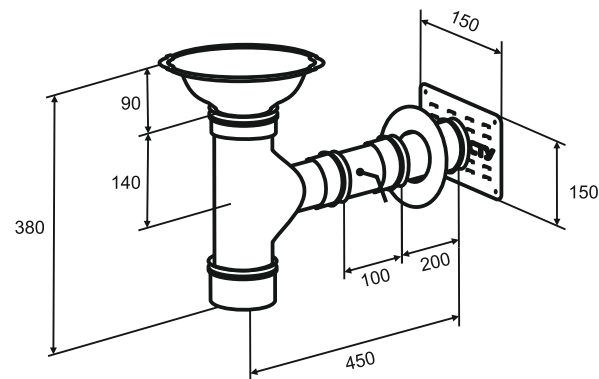

Приточная вентиляция «Второе Дыхание Mini»

Способ монтажа

* Элементы которые подлежат резке
(в случае необходимости)

Труба 0,25 м
Ø115 *

Монтажные размеры (мм)

ШАБЛОН ДЛЯ ОТВЕРСТИЯ И КРЫШКИ В ПОЛКЕ

**ВТОРОЕ
ДЫХАНИЕ**

Крышка

Отверстие
в полке