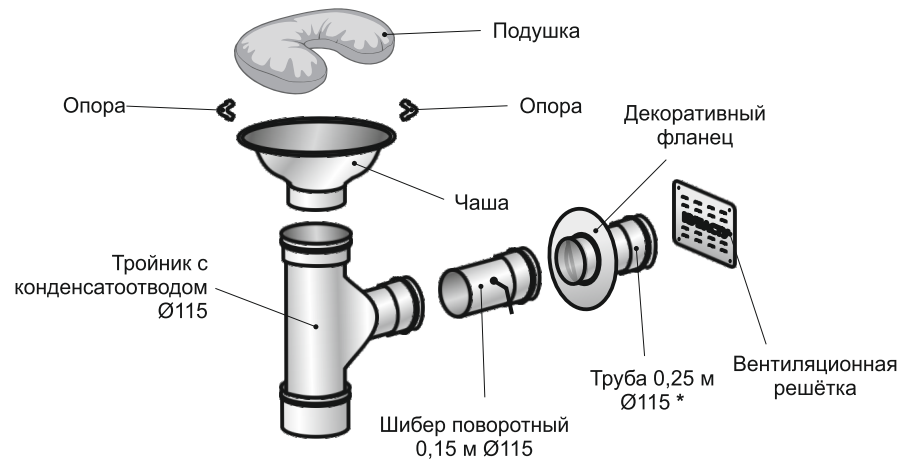

Приточная вентиляция «Второе Дыхание Mini»

Способ монтажа

* Элементы которые подлежат резке
(в случае необходимости)

Труба 0,25 м
Ø115 *

Монтажные размеры (мм)

ШАБЛОН ДЛЯ ОТВЕРСТИЯ И КРЫШКИ В ПОЛКЕ

**ВТОРОЕ
ДЫХАНИЕ**

Крышка

Отверстие
в полке